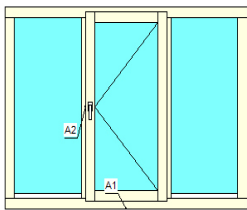

Деревянное евроокно трехстворчатое, 1 створка открывная (правая/левая/средняя)
Профиль трехслойный клееный брус (сосна) 78*78мм; Стеклопакет двухкамерный 38мм
Покрытие Sikkens, Remmers (немецкие ЛКМ на водной основе) Фурнитура Roto Nt
Аллюминиевый отлив Уплотнитель 2 контура Schlegel
Профиль покрытия створки

Высота \ ширина	1700	1800	1900	2000	2100	2200	2300
1100	24453,95	25228,97	25969,72	26676,55	27384,03	28160,76	28870,33
1200	25694,04	26496,62	27265,04	27999,40	28734,38	29538,75	30275,77
1300	26934,80	27765,00	28560,93	29322,80	30085,27	30917,20	31681,79
1400	28374,04	29231,94	30055,23	30844,86	31634,91	32494,44	33286,57
1500	29616,21	30501,60	31352,57	32169,79	32987,25	33874,49	34694,12
1600	30856,93	31769,76	32648,41	33493,00	34338,32	35252,95	36100,25