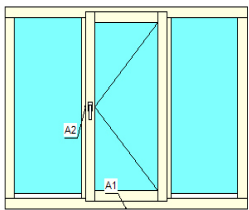

Деревянное евроокно трехстворчатое, 1 створка открывная (правая/левая/средняя)
Профиль трехслойный клееный брус (сосна) 78*78мм; Стеклопакет двухкамерный 38мм
Покрытие Sikkens, Remmers (немецкие ЛКМ на водной основе) Фурнитура Roto Nt
Аллюминиевый отлив Уплотнитель 2 контура Schlegel
Профиль покрытия створки

Высота \ ширина	1700	1800	1900	2000	2100	2200	2300
1100	24453,95	25228,97	25969,72	26676,55	27384,03	28160,76	28870,33
1200	25694,04	26496,62	27265,04	27999,40	28734,38	29538,75	30275,77
1300	26934,80	27765,00	28560,93	29322,80	30085,27	30917,20	31681,79
1400	28374,04	29231,94	30055,23	30844,86	31634,91	32494,44	33286,57
1500	29616,21	30501,60	31352,57	32169,79	32987,25	33874,49	34694,12
1600	30856,93	31769,76	32648,41	33493,00	34338,32	35252,95	36100,25